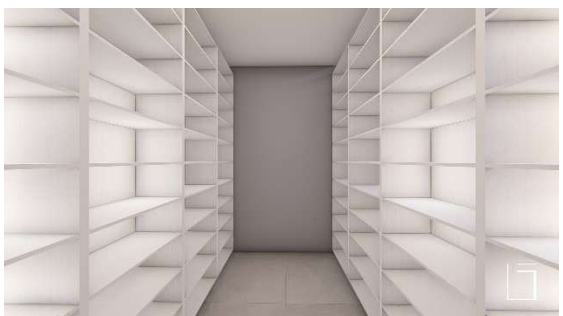

1.4. ARMÁRIO DE ARQUIVOS

Armário sem portas para armazenamento das caixas de arquivos. Todo em MDF Branco TX.

2. PLENÁRIO

2.1. PAINEL PAREDE

Painel de parede em MDF amadeirado com ripado.

2.2. DIVISÓRIA

Divisória em metalon com pintura eletrostática na cor preta e acabamento com o MDF amadeirado, contendo duas portas de giro nas duas extremidades.