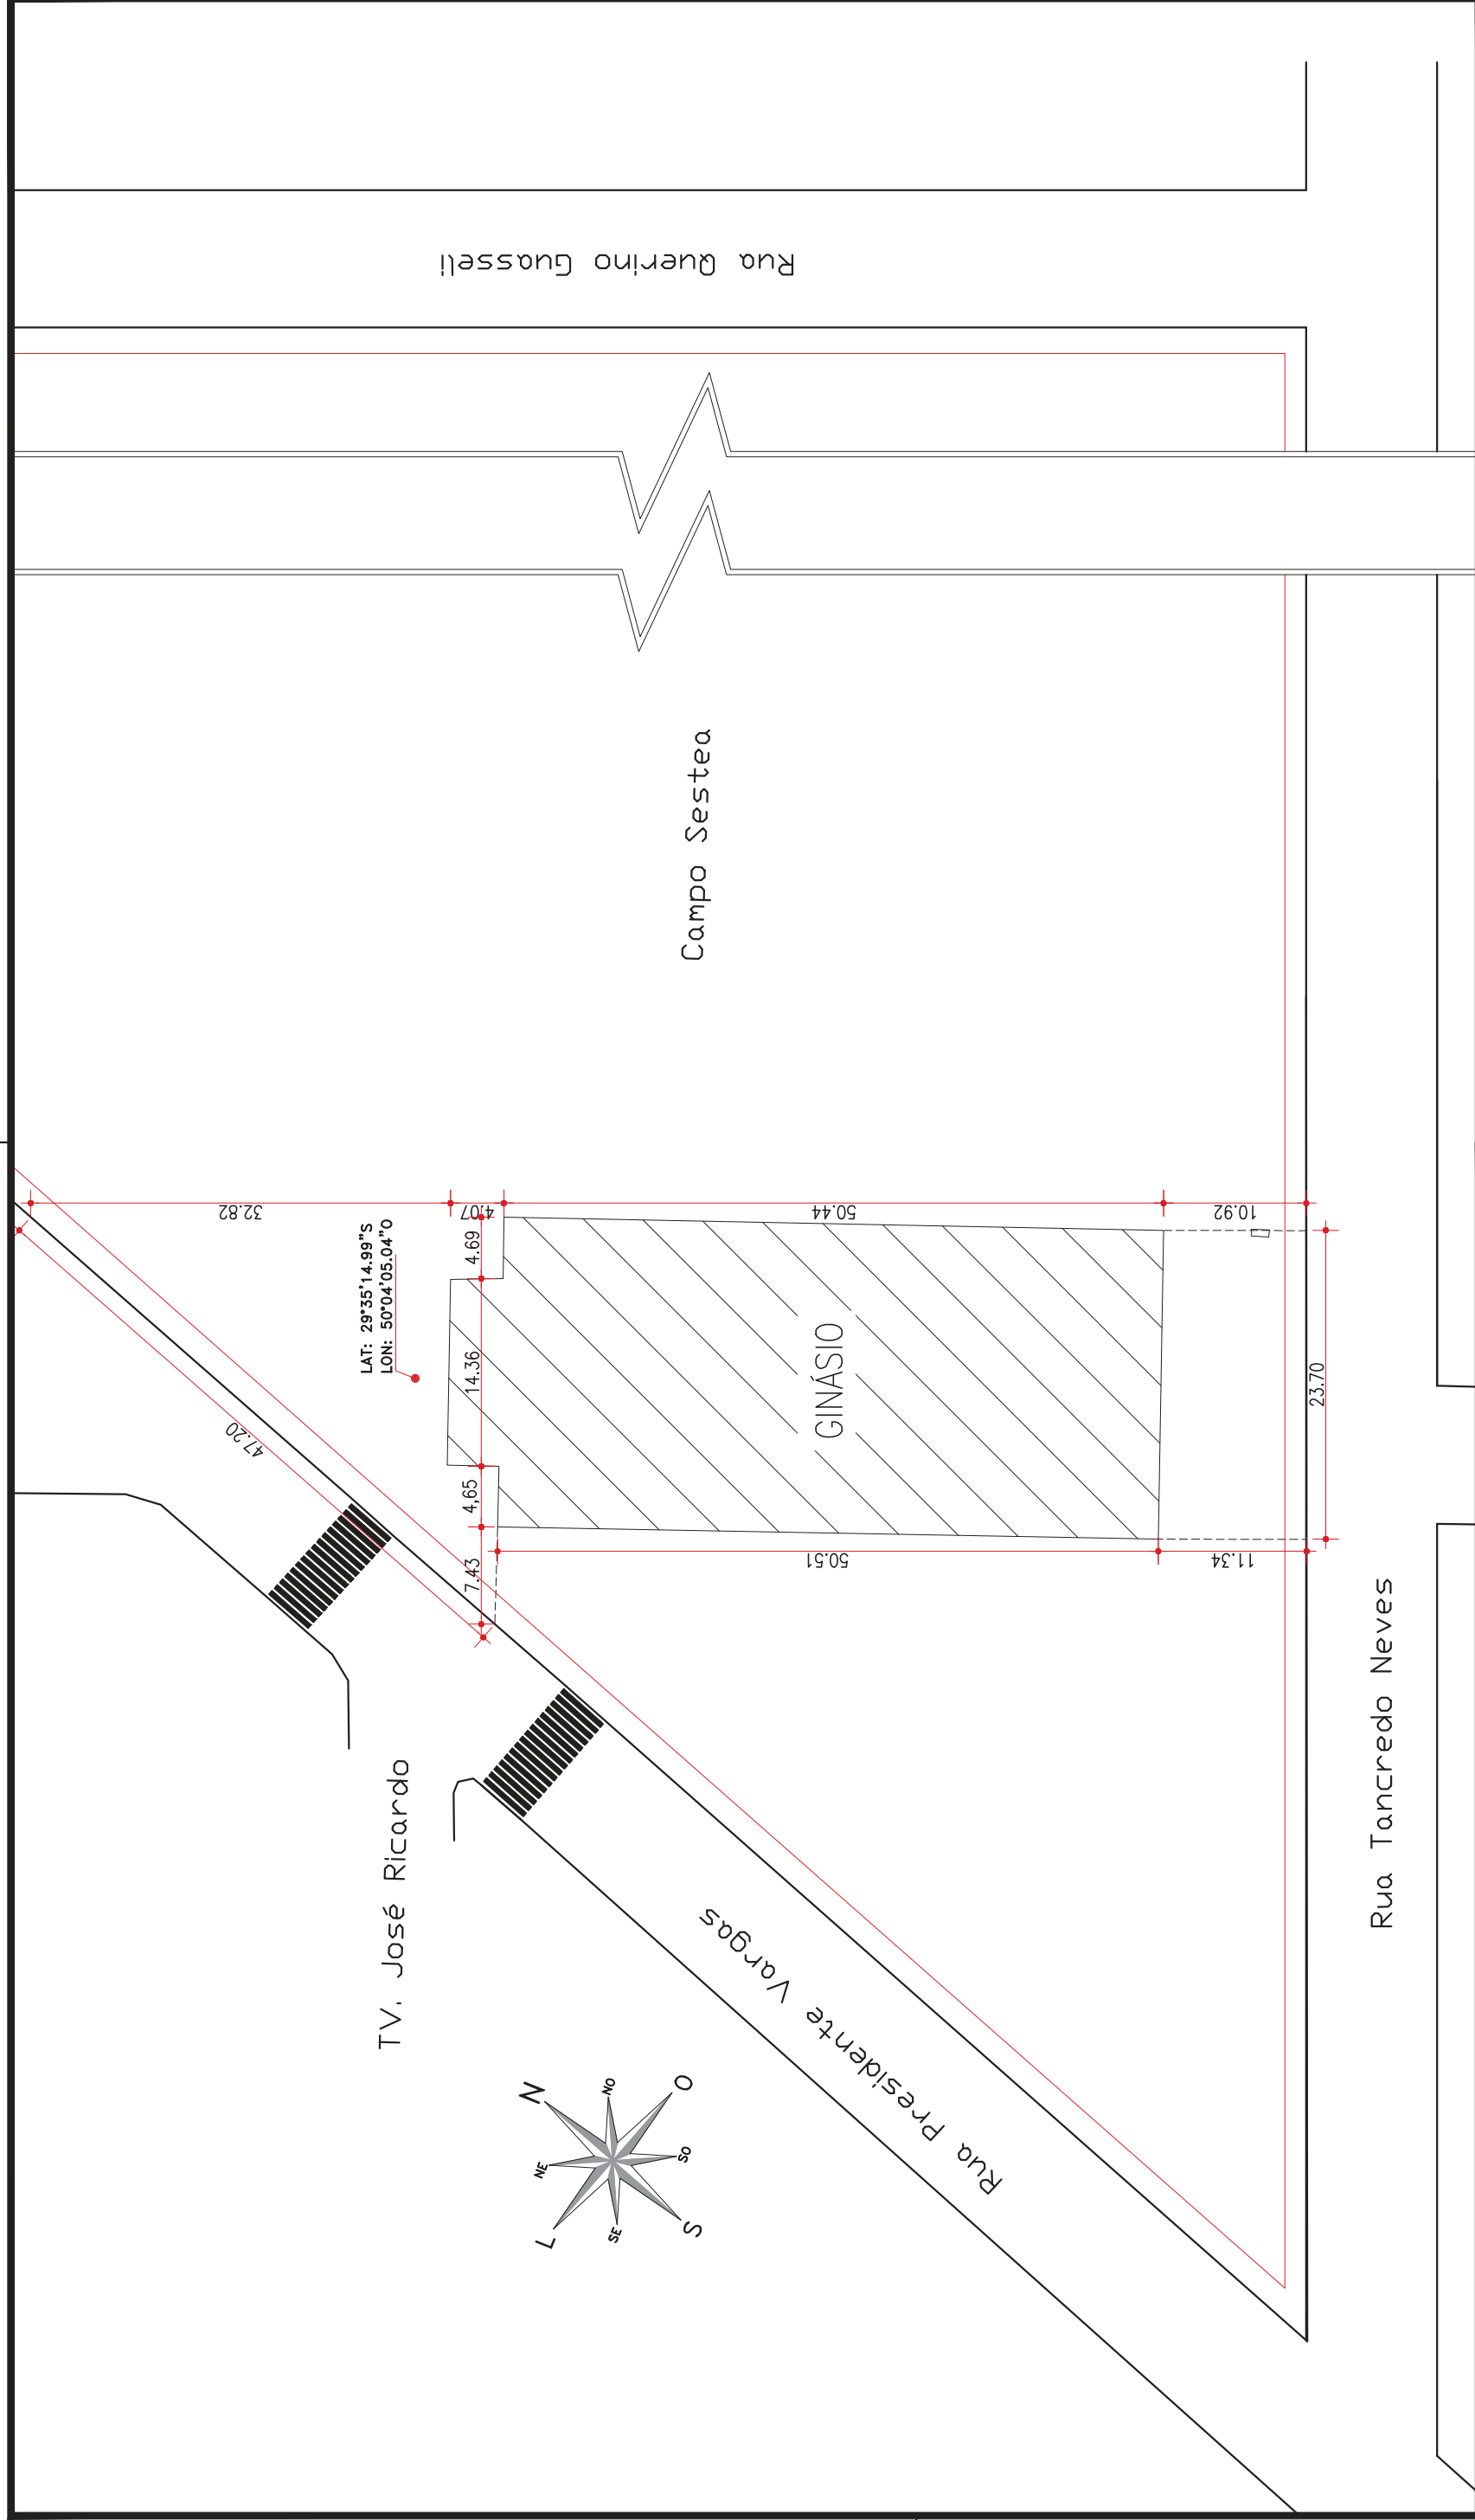

		DATA:	OUT/2018
		ESCALA:	INDICADA
PREFEITURA MUNICIPAL DE TERRA DE AREIA / RS		TIPO:	PLANTA DE SITUAÇÃO
PROJETO DE ENGENHARIA REFORMA DO GINÁSIO MUNICIPAL	PROPRIETÁRIO: ALUISIO CLAYTON DE TEJERA PREFEITO MUNICIPAL	LOCAL:	AV. PRESIDENTE VARGAS, CENTRO, TERRA DE AREIA-RS
RESPONSÁVEL TÉCNICO: ARIANO GOMES MOELLI ENGENHEIRO CIVIL CREA-RS 202.720			FRANCHA: 01

		DATA: OUT/2018
PREFEITURA MUNICIPAL DE TERRA DE AREIA / RS		TIPO: PLANTA DE LOCALIZAÇÃO
PROJETO: TÍTULO: PROJETO DE ENGENHARIA REFORMA DO GINÁSIO MUNICIPAL	PROPRIETÁRIO: ALUISIO CARFIMONE TEDESRA PREFEITO MUNICIPAL	LOCAL: AV. PRESIDENTE VARGAS, CENTRO, TERRA DE AREIA-RS
RESPONSÁVEL TÉCNICO: ABRILANO GOMES MOELLI ENGENHEIRO CIVIL CRECA-RS 202.720	ESCALA: INDICADA	FRANCHA: 02